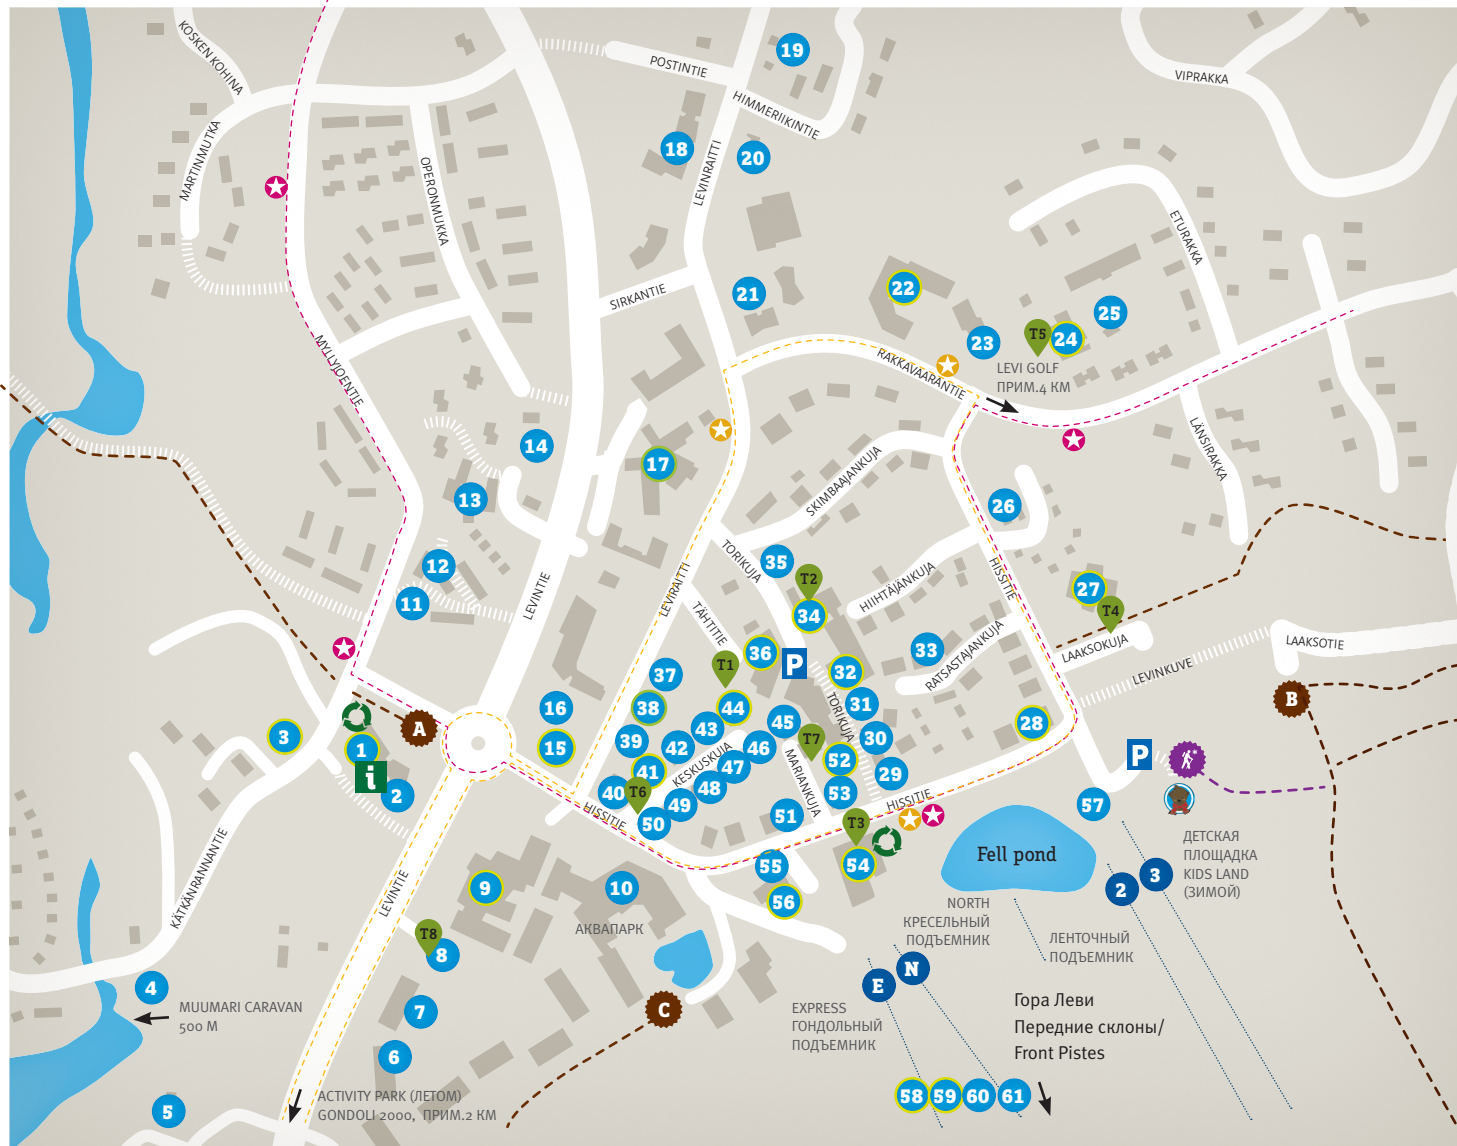

Карта Центра Леви

Пожалуйста, уточните о режимах работы: www.levi.fi или в Туристическом Информационном Центре!

1. Туристический Центр Леви «Levin Matkailu Oy»: Туристический Информационный Центр и Центр Бронирования, турагентство Levi Travel, апартаменты Levin Origo, Securitas
  2. Ресторан Myllyn Äijä, Mökkitiimi, Sirkan Mökkipalvelu, Levin Tunturilomat
  3. Hotel K5 Levi, тренажерный зал, Bistro K5, ресторан Saamen Kammi
  4. Immelmökit / ресепшн
  5. Aurora Safaris
  6. Спа-отель Levitunturi, Конференц-залы Levitunturi
  7. Медицинская клиника Dextra
  8. Такси
  9. Спа-отель Levitunturi / ресепшн, ресторан Levitunturi, Lippo Café & Bar, ресторан Taika / вечерние танцы, Joiku Karaoke & Bar, банковский автомат
  10. Аквапарк, Spa Bistro Miella, David-тренажерный зал, спортивный зал, Levi Spa Bowling-боулинг, Levi Spa Wellness Спа-центр, игровая площадка Inka & Niko, Cristal Day Spa
  11. Kinos Safaris, Hertz
  12. Kausikämpät -апартаменты, офис Polar Meetings
  13. Levilehto Apartments, парковка для авто-кемперов
  14. Dextra зубной врач, физиотерапевт, массаж
  15. K-Supermarket LeviMarket, аптека, Летнее Кафе Леви (в зависимости от погоды)
  16. Perhesafarit
  17. Lapland Hotel Sirkantähti, Ресторан Sirkantähti
  18. Апарт-отель LeviStar, Lomamökkien Huoltopalvelut, Levin Mökkivuokraus, OP-Kiinteistökeskus агентство недвижимости
  19. K-Market Sirkan Каупра, почта Aitta-Posti, Teboil - АЗС
  20. S-market, Alko, ABC - АЗС, Nosto - банковский автомат
  21. Апарт-отель Moonlight, FysiPoint
  22. Hotel Hullu Poro/ ресепшн, Reindeer Lounge & Bar, конференц- и конгресс-залы, Relax Center, тренажерный зал, ресторан Taivas
  23. Ресторан Ämmilä
  24. Rock Café Wanha Hullu Poro
  25. Ресторан Kammi
  26. Ресторан Pihvipirtti
  27. Hullu Poro Areena, Poro Grilli
  28. Colorado Bar & Grill
  29. Винный погреб Levin Viinikellari, Levin Kotipizza
  30. Fintravel Levi, Intersport Shop
  31. Wood Jewel –сувенирный магазин, прокат Intersport Rent
  32. Relax Center, Wellness Bar, магазин одежды Shopporo, Pub Hölmölä
  33. Lomatähdet / ресепшн
  34. Ресторан Valkea Vaadin, Ресторан Saruska, Ristorante Renna
  35. Блинная Pannukakkutalo, Habita агентство недвижимости, KRT-Yhtiöt Oy
  36. Sokos Hotel Levi / ресепшн, Ресторан Kiisa, Coffee House, крытая парковка Toriparkki, Day Spa Studio Feel It
  37. Парикмахерская Hairstudio Basement, Arctic Cleaning, Медицинский центр Bene Finlandia
  38. Pizza Factory, Public House Sohva
  39. Сувенирный магазин Levitori, интерьерный магазин Ebba & Erkki
  40. Ресторан Narran
  41. Bar Ihku
  42. Subway
  43. Пекарня-кондитерская Käfet, Mökki- ja Kiinteistöpalvelu Levinkuru Oy
  44. Ресторан Loco Norte, Pub Oliver's Corner, Dejavu Exotic Nightclub & Sports Bar
  45. Sushi Bar Asia, магазин Top Sport, Kiinteistömaailma агентство недвижимости
  46. Ресторан KingCrab House
  47. Электротовары Elecon
  48. Aste Brandstore
  49. Lapin Safarit
  50. Elan Ski Shop & Rental
  51. Levin Alppitalot / офис
  52. Best Western Apartments Levi Gold / ресепшн Best Western Apartments, Intersport Shop & Service, Café Bar & Kota, LeviBowling -боулинг, Levi Wellness Club
  53. Часовня Св. Марии
  54. Zero Point: абонементы ски-пасс, прокат и обслуживание, Levi.Shop, Café Tanja, Levi Ski Resort Ltd
  55. V'inkkari
  56. Levi.Shop Outlet
  57. Лыжная школа / Ski School / офис
  58. Hotel Levi Panorama, Ресторан Okta, Ресторан Vetta, Ресторан Panorama, Gold Digger Bar & Lounge
  59. Конгресс-холл и выставочный центр Levi Summit, выставка Samiland, кинотеатр Cinema Levi Summit
  60. YIT Chalets
  61. Ресторан Horizont
2. ОСТАВЛЯЕМ ЗА СОБОЙ ПРАВО НА ИЗМЕНЕНИЯ.