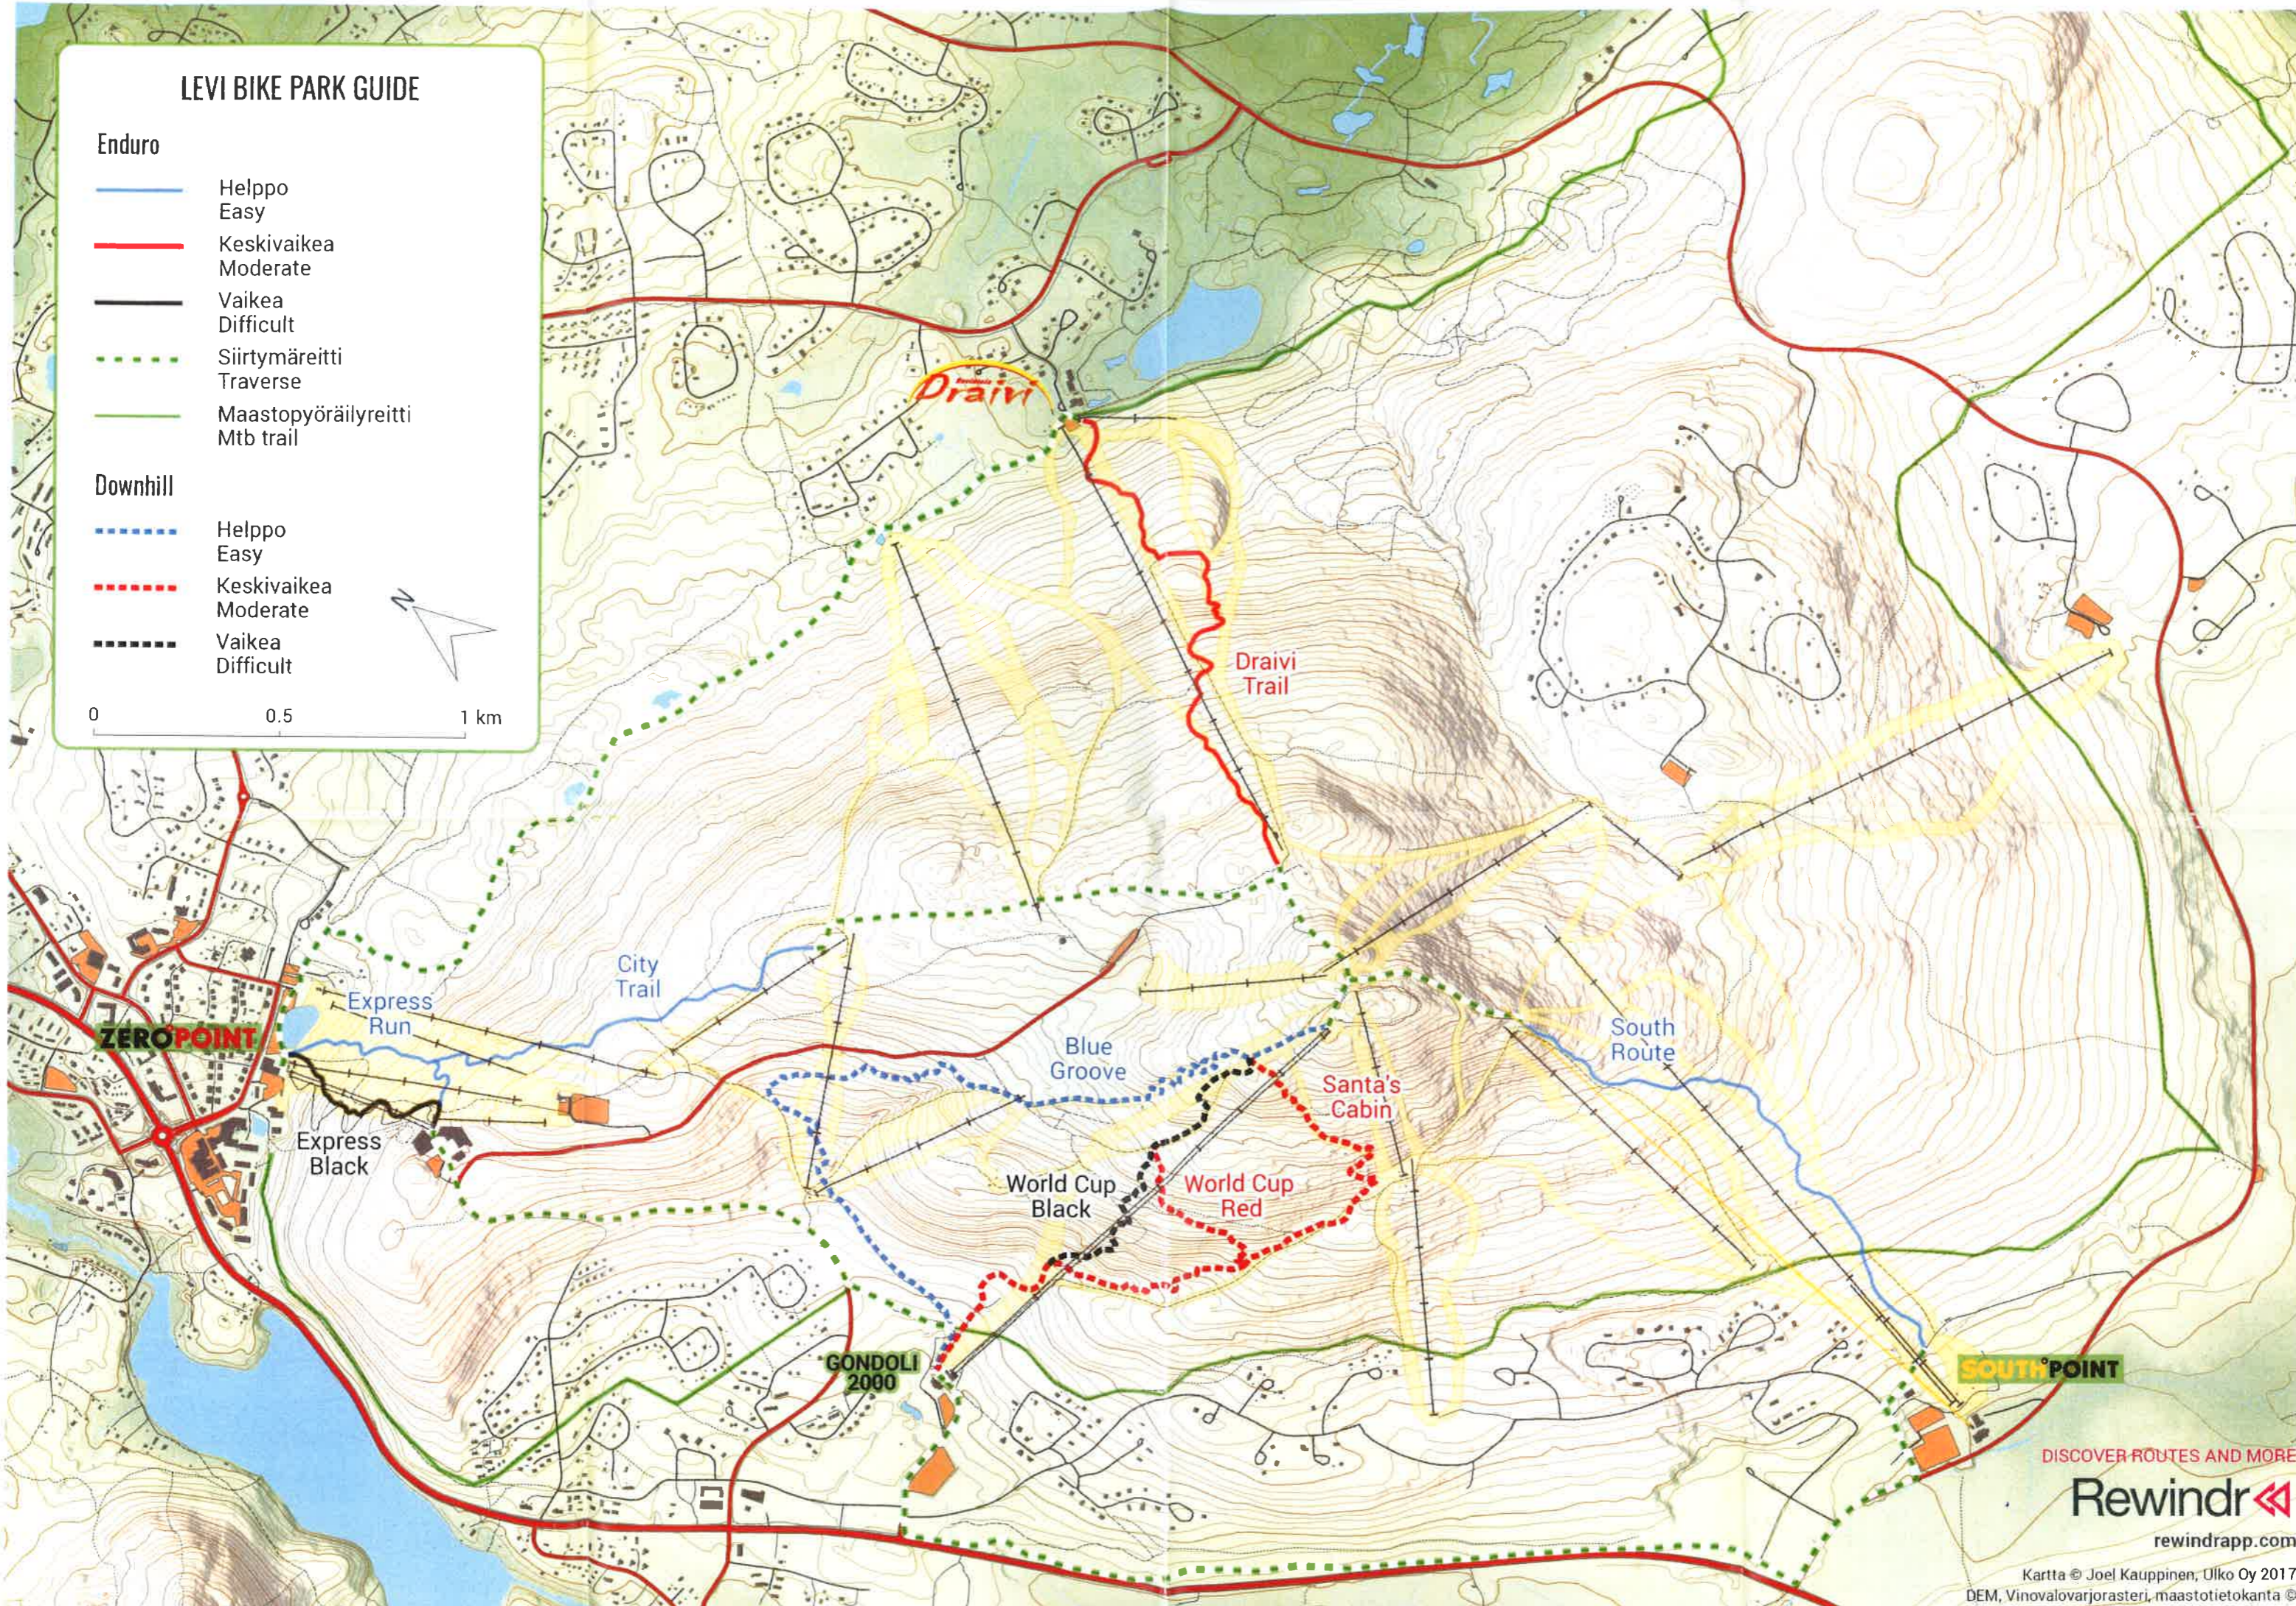

LEVI BIKE PARK GUIDE

Enduro

- Helppo
Easy
- Keskivaikea
Moderate
- Vaikea
Difficult
- - - Siirtymäreitti
Traverse
- Maastopyöräilyreitti
Mtb trail

Downhill

- - - Helppo
Easy
- - - Keskivaikea
Moderate
- - - Vaikea
Difficult

0 0.5 1 km

DISCOVER ROUTES AND MORE

Rewindr
rewindrapp.com

Kartta © Joel Kauppinen, Ulko Oy 2017
DEM, Vinovalovarjorasteri, maastotietokanta ©
Maanmittauslaitos 2017